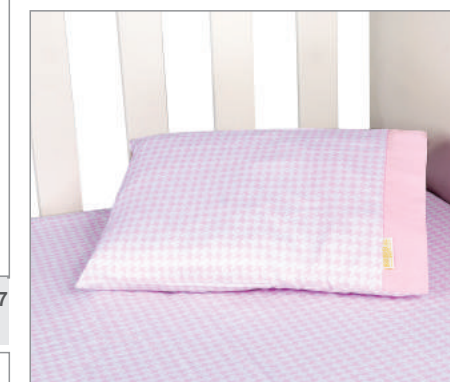

070601 - Jogo de Lençol 02 Peças - Cor: 07
01 Lençol de Baixo 1,00m x 1,60m
01 Fronha 0,34cm x 0,24cm