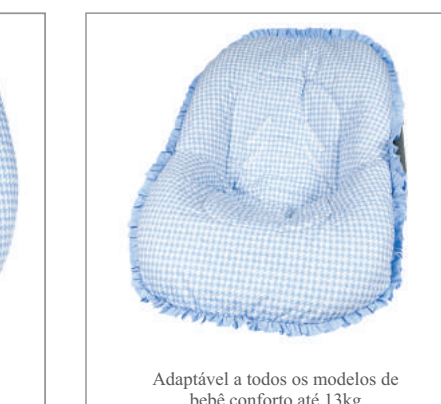

014814 - Almofada Amamentação - Cor 15
60cm x 39cm

Adaptável a todos os modelos de bebê conforto até 13kg
0181201 - Capa Bebê Conforto - Cor 15
80cm x 55cm