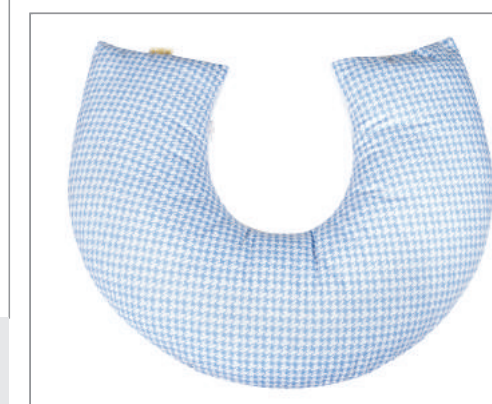

02100701 - Colchonete de Chão - Cor 15
62cm x 82cm x 14cm

014814 - Almofada Amamentação - Cor 15
60cm x 39cm