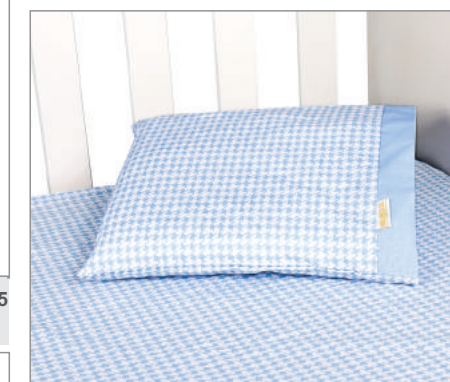

070601 - Jogo de Lençol 02 Peças - Cor: 15
01 Lençol de Baixo 1,00m x 1,60m
01 Fronha 0,34cm x 0,24cm