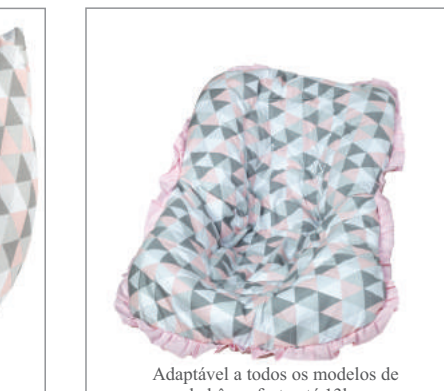

0338101 - Capa Bebê Conforto - Cor 07
80cm x 55cm