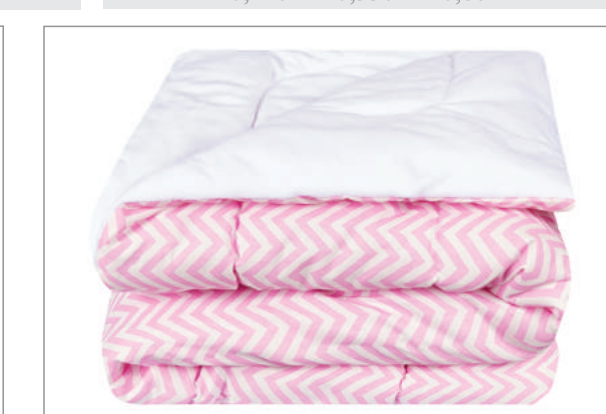

032911 - Porta Treco 03 Peças - Cor: 07
0,41cm x 0,33cm x 0,8cm

0231601 - Coberdrom - Cor 07
1,49m x 1,09m