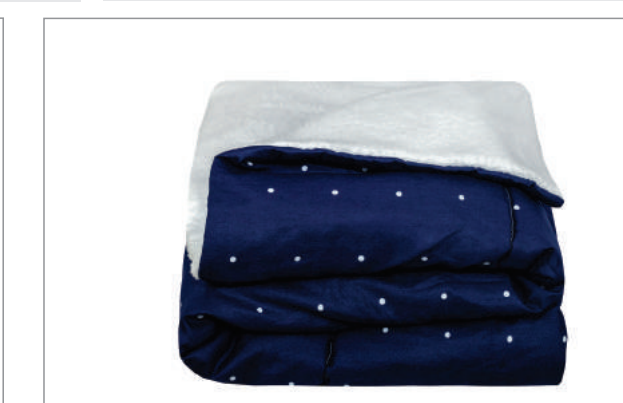

033455 - Coberdrom - Cor 18
1,49m x 1,09m