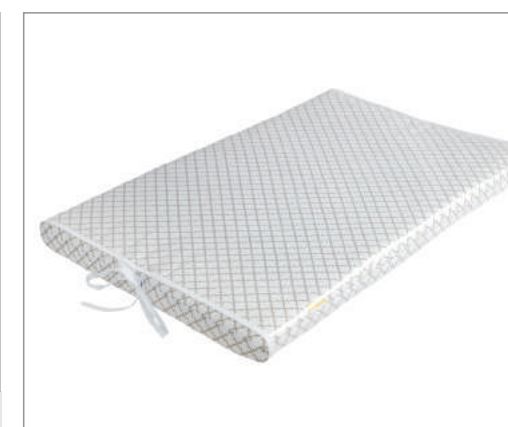

0332905 - Trocador Avulso - Cor: Única
48cm x 72cm x 0,04cm