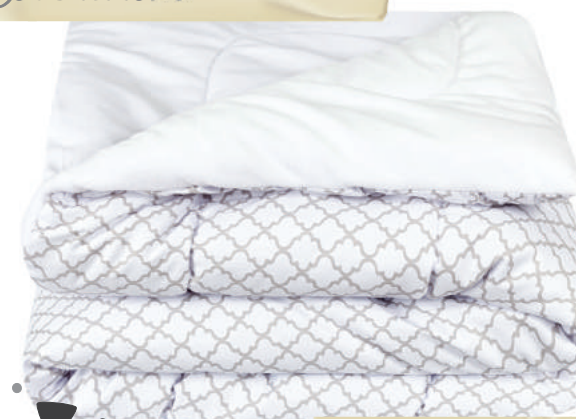

Pecas complementares

100% algodão

Cama Montessoriana

Bandeirola

Vendida individualmente, pode ser utilizada como decoração nas laterais do berço, ou na parede do quartinho.

Coberdrom

100% algodão

Coberdrom é perfeito para aquecer o bebê e deixa-lo sempre quentinho. Seu tamanho é ideal, possui toque macio e suave.