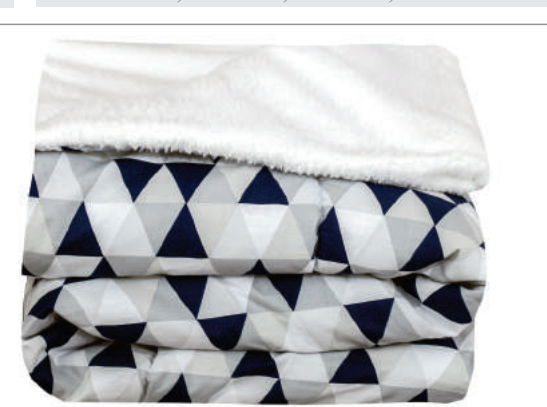

033855 - Cobertor - Cor 18
1,49m x 1,09m