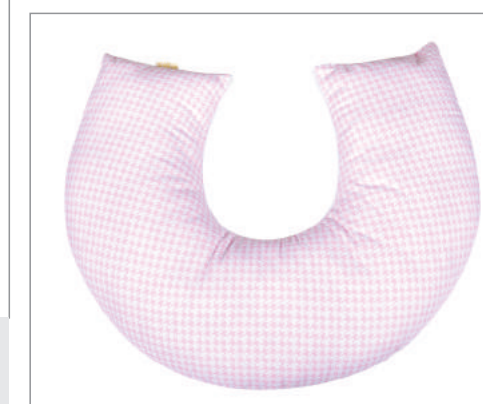

014814 - Almofada Amamentação - Cor 07
60cm x 39cm