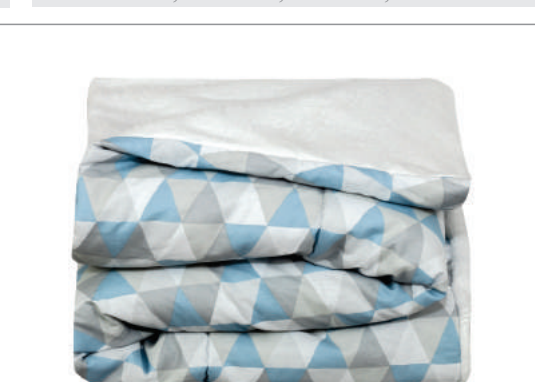

033855 - Coberdrom - Cor 15
1,49m x 1,09m